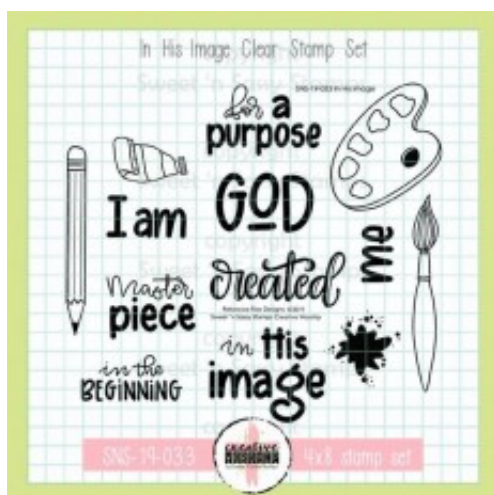

## In His Image - CW

**Product Code:** SNS-19-033  
**Availability:** 1

**Price:** 18.00

### Short Description

clear stamp set

### Description

Een hele gave stempelset met mooie afbeeldingen voor een kaart, scrapbook of in je bijbel journal. Een creatief thema met teksten, penselen, potloden en verf.

De stempelset heeft 13 stempels  
Set is ongeveer 10x20 cm  
Potlood is ongeveer 8,5x1 cm  
Palet is ongeveer 4,5x5 cm  
woord 'created' is ongeveer 5,5x2,5 cm  
Ontwerp van Rebecca Rios Designs  
Geproduceerd in Amerika

*Stempels werken het best met een [acrylblok](#).*

Uitgave:

A beautiful creative stamp set. Works great on cards, scrapbooks and in your bible journal.

Stamp set includes 13 stamps  
Set measures approximately 4" x 8"  
Pencil image measures approximately 3 1/2" x 3/8"  
Palette image measures approximately 1 1/2" x 2"  
"created" sentiment measures approximately 2 1/8" x 1"  
Designed by Rebecca Rios  
Made in the USA!