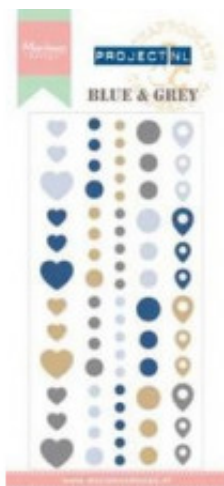

## Blue & Grey Enamel - Marianne Design

**Product Code:** MD-PL4501  
**Availability:** 2

**Price:** 3.10

### Short Description

enamel stickers

### Description

De enamel stickers van Marianne Design zijn mooie glimmende stickers in eenvoudige vormen als hartjes en rondjes. Mooi als extra effect bij je bijbel journaling pagina's. Ze zijn iets dikker als gewone stickers, maar de dikte is nog goed te doen in je bijbel.