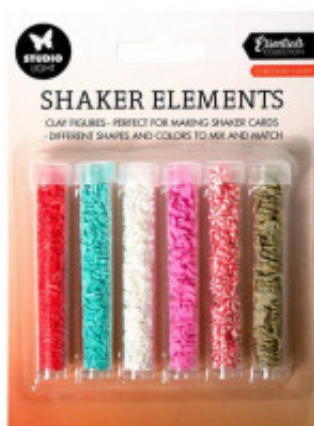

Christmas Candy - Studio Light Shaker elements Essentials

Product Code: SL-ES-SHAKE01
Availability: 1

Price: 4.75

Short Description

shaker mix

Description

Je kunt nooit teveel shaker elementen hebben! Voeg de laatste finishing touches toe aan je projecten met deze shaker elements van Studio Light. In een pakje zitten zes buisjes met verschillende (maar wel bij elkaar passende) elementen. Te gebruiken in een shaker element (schudkaart) of los op de kaart te plakken.